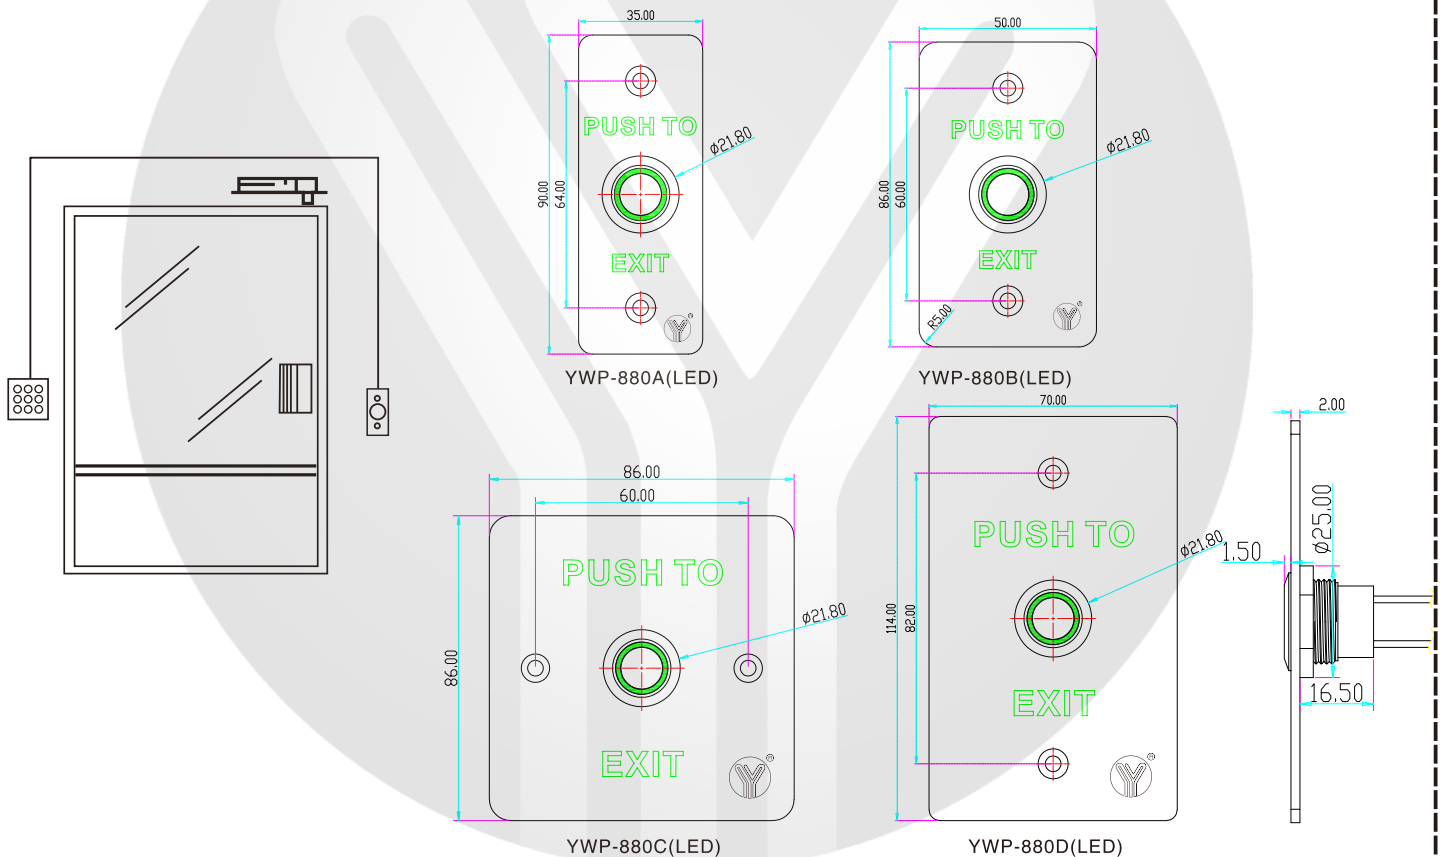

YLI ELECTRONIC
意林電子

門禁外出開門按鈕(防水型)

Model: YWP-880A/B/C/D(LED)

技術參數

- 外形尺寸：長90x寬35x厚20(mm) (YWP-880A(LED))
長86x寬50x厚20(mm) (YWP-880B(LED))
長86x寬86x厚20(mm) (YWP-880C(LED))
長114x寬70x厚20(mm) (YWP-880D(LED))
- 最大負載：200mA
- 工作電壓：5-24VDC
- 開關控制：白色綫
- 標準結構：304不銹鋼面板表面拉絲，金屬按鈕
- 耐用測試：10萬次老化測試合格
- 開關觸點：NO常開(按壓閉合)
- LED燈：通電亮燈，常亮綠色
- 防水等級：IP67
- 適用類型：適用空心門框埋入式電器盒使用
- 產品重量：0.18kg/0.18kg/0.2kg/0.2kg

安裝示意圖

接綫圖