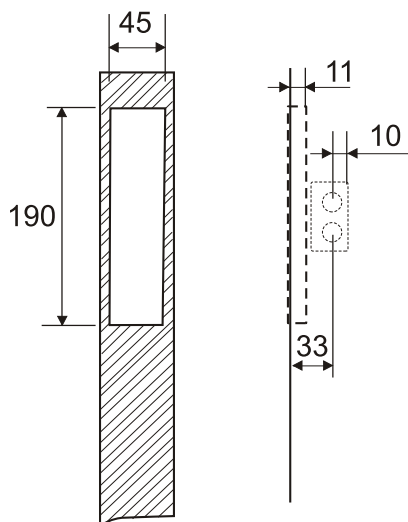

嵌入式磁力鎖安裝示意圖

安裝說明 具體安裝及對應型號以說明書為準，以下祇作為參考。

挖空尺寸

固定螺絲

挖空尺寸

固定螺絲