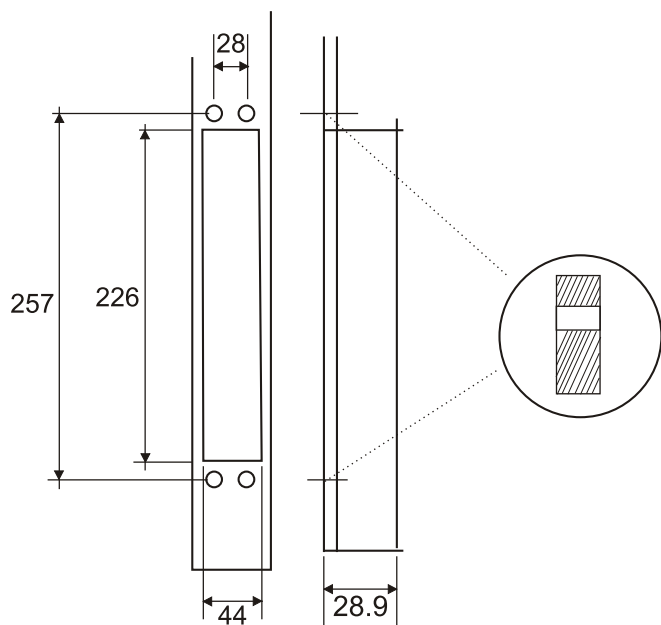

嵌入式磁力鎖安裝示意圖

安裝說明 具體安裝及對應型號以說明書為準，以下祇作為參考。

挖空尺寸

固定螺絲

挖空尺寸

固定螺絲